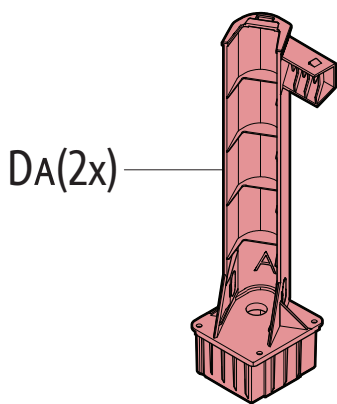

581519

AMERICA
 EUROPE
- Geprüfte Sicherheit
- EN 581

< 40 °C < 104 °F
> 0 > 32

MAX 50 kg
110 lbs

MAX 20 kg
44 lbs

2x

1

2