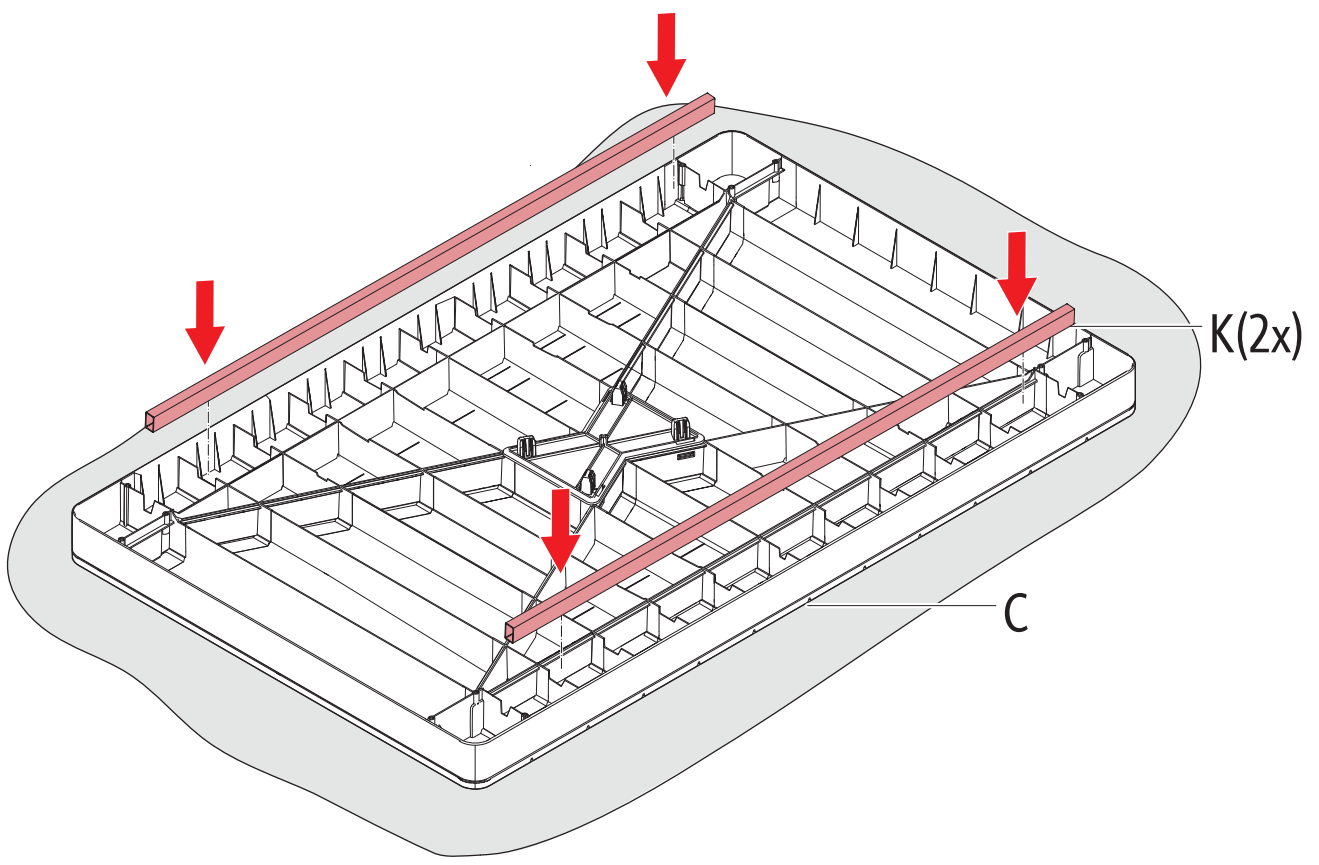

581519

AMERICA
 EUROPE
- Geprüfte Sicherheit
- EN 581

< 40 °C < 104 °F
> 0 > 32

MAX 50 kg
110 lbs

MAX 20 kg
44 lbs

2x

1

2