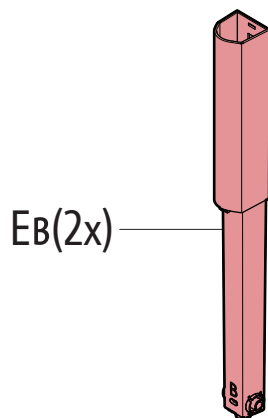

581519

AMERICA
 EUROPE
- Geprüfte Sicherheit
- EN 581

< 40 °C < 104 °F
> 0 > 32

MAX 50 kg
110 lbs

MAX 20 kg
44 lbs

2x

1

2