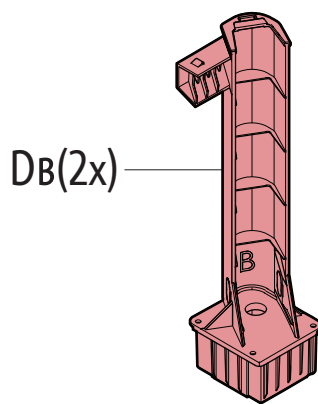

581519

AMERICA
 EUROPE
- Geprüfte Sicherheit
- EN 581

< 40 °C < 104 °F
> 0 > 32

MAX 50 kg
110 lbs

MAX 20 kg
44 lbs

2x

1

2